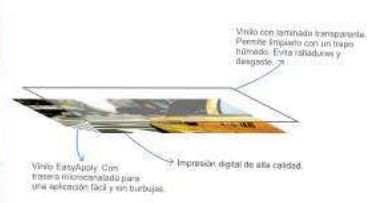

Esta es una pequeña muestra de las fotografías disponibles.

Entra en www.vinilarte.com/buscador y encuentra la fotografía que mas te guste entre mas de 6.000.000.

ELECTRODOMÉSTICOS

easy APPLY Vinilo sistema EASYAPPLY para una instalación fácil y sin burbujas de aire. Se adapta fácilmente a cada nevera, recortándolo tu mismo.

Medidas disponibles

* Si deseas el vinilo ya cortado, indícale a tu proveedor las medidas de las puertas de tu nevera. Recuerda indicarle si el congelador esta abajo o arriba.

PUERTAS

Vinilo sistema EASYAPPLY para una instalación fácil y sin burbujas de aire.