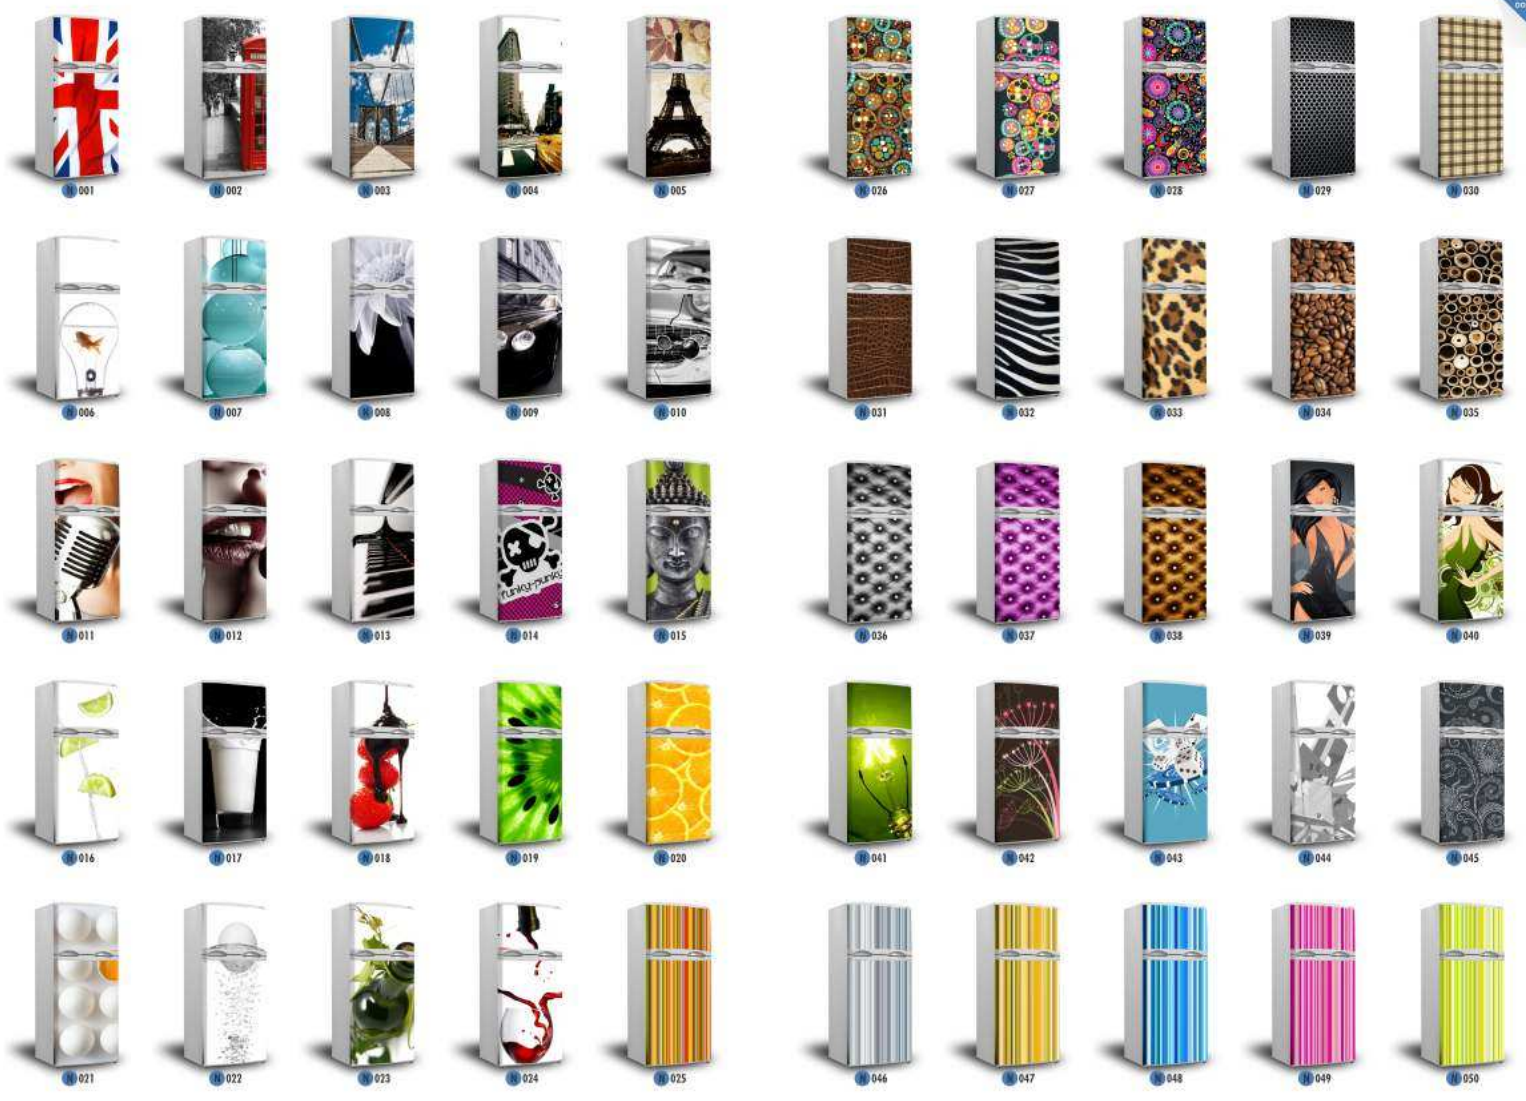

Esta es una pequeña muestra de las fotografías disponibles.

Entra en www.vinilarte.com/buscador y encuentra la fotografía que mas te guste entre mas de 6.000.000.

ELECTRODOMÉSTICOS

easy APPLY Vinilo sistema EASYAPPLY para una instalación fácil y sin burbujas de aire. Se adapta fácilmente a cada nevera, recortándolo tu mismo.

Medidas disponibles

* Si deseas el vinilo ya cortado, indícale a tu proveedor las medidas de las puertas de tu nevera. Recuerda indicarle si el congelador esta abajo o arriba.

PUERTAS

Vinilo sistema EASYAPPLY para una instalación fácil y sin burbujas de aire.