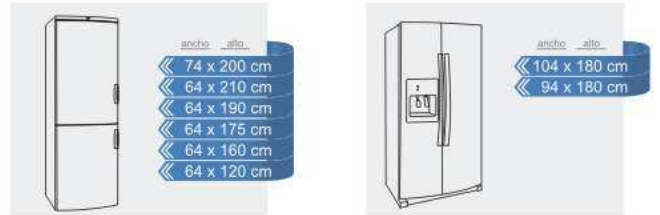

ELECTRODOMÉSTICOS

easy APPLY Vinilo sistema EASYAPPLY para una instalación fácil y sin burbujas de aire. Se adapta fácilmente a cada nevera, recortándolo tu mismo.

Medidas disponibles

* Si deseas el vinilo ya cortado, indícale a tu proveedor las medidas de las puertas de tu nevera. Recuerda indicarle si el congelador esta abajo o arriba.