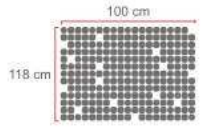

VINILO EFECTO ÁCIDO

Transforma todo tipo de vidrio en efecto ácido.
Preserva la luminosidad.
Conserva tu intimidad.
Personaliza tus ventanas.
Fáciles de colocar.
Se puede limpiar con un trapo húmedo.
Instrucciones y espátula incluidas.

¿Como elegir mi vinilo ácido?

Escoge el modelo que mas te guste e indícale a tu proveedor los metros lineales necesarios. Una vez pegado, el vinilo sobrante puedes recortarlo con un cúter.

 Modelo: EA01	 Modelo: EA02	 Modelo: EA03	 Modelo: EA04
 Modelo: EA05	 Modelo: EA06	 Modelo: EA07	 Modelo: EA08
 Modelo: EA09	 Modelo: EA10	 Modelo: EA11	 Modelo: EA12