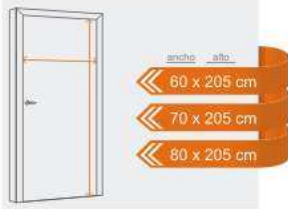

PUERTAS

Vinilo sistema EASYAPPLY para una instalación fácil y sin burbujas de aire.

Medidas disponibles